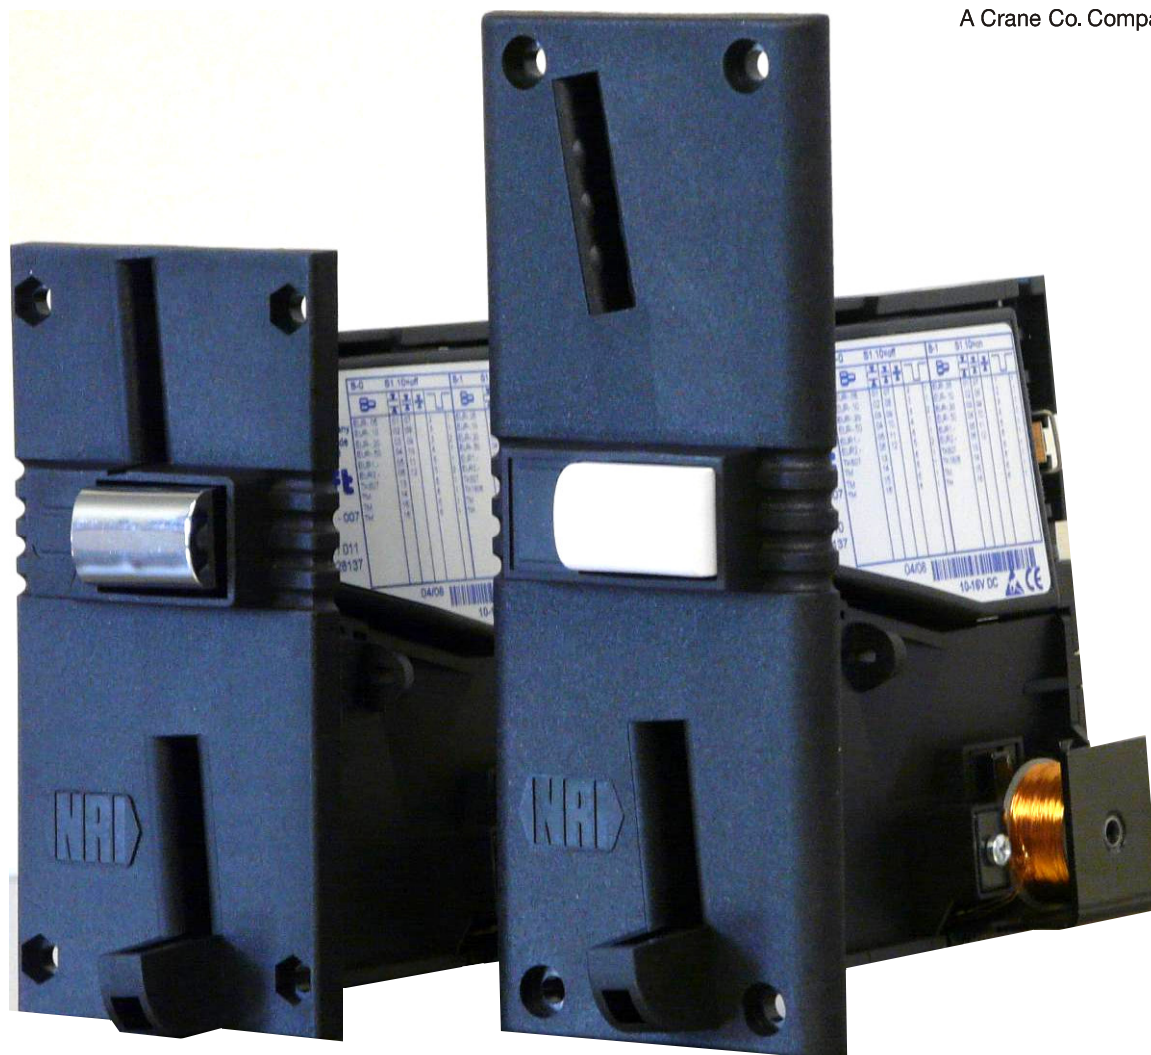

# G-13 Serie

munttester, 3½" lijn

A Crane Co. Company

- Acceptatie van max. 32 munten, eventueel verdeeld over 2 blokken van 16, elk met een eigen functionaliteit.
- Ruim spanningsbereik: 10 tot 24V<sub>DC</sub> (optioneel tot 48V<sub>DC</sub>).
- Leverbaar in diverse uitvoeringen: 6 parallelle uitgangen, 2-prijs totalizer, timer, USB, MDB, ccTalk, BDTA.
- Vele opties leverbaar: frontplaten (mini, midi, diverse kleuren), aansluitkabel, sorteerunit, voedingsmodule, display, bevestigingsboutjes.

# G-13 Serie

In 1986 introduceerde NRI de eerste elektronische munttester in de 3½" lijn, waarmee de G-13 was geboren. Inmiddels is de kleinste telg van de NRI familie uitgegroeid tot een alom gerespecteerd betaalsysteem die z'n gelijke niet kent en leverbaar is in vele uitvoeringen met vele opties.

## Zekerheid.

- Kwalitatief hoogwaardig meetsysteem dankzij NRI's Multi-Frequency-Technology (MFT).
- Detectie van muntmateriaal d.m.v. 3 spoelenparen en een bewezen optische diameter meting.
- Gelijktijdige verwerking van 24 meetparameters voor 32 muntkanalen.
- Beveiligd tegen "hengelen".
- Optisch volgen van de munten door de munttester.

## Flexibel.

- Configureren en datablock-download via bekende WinEMP software.
- Blokkeren van munten individueel of groepsgewijs via DIP-switch.
- Teach-functie mogelijk tot 8 munten.
- Spanningsbereik 10V<sub>DC</sub> tot 24V<sub>DC</sub> (optioneel 10V<sub>DC</sub> tot 48V<sub>DC</sub>).
- Temperatuurbereik 0°C tot +60°C (optioneel -25°C tot +70°C).